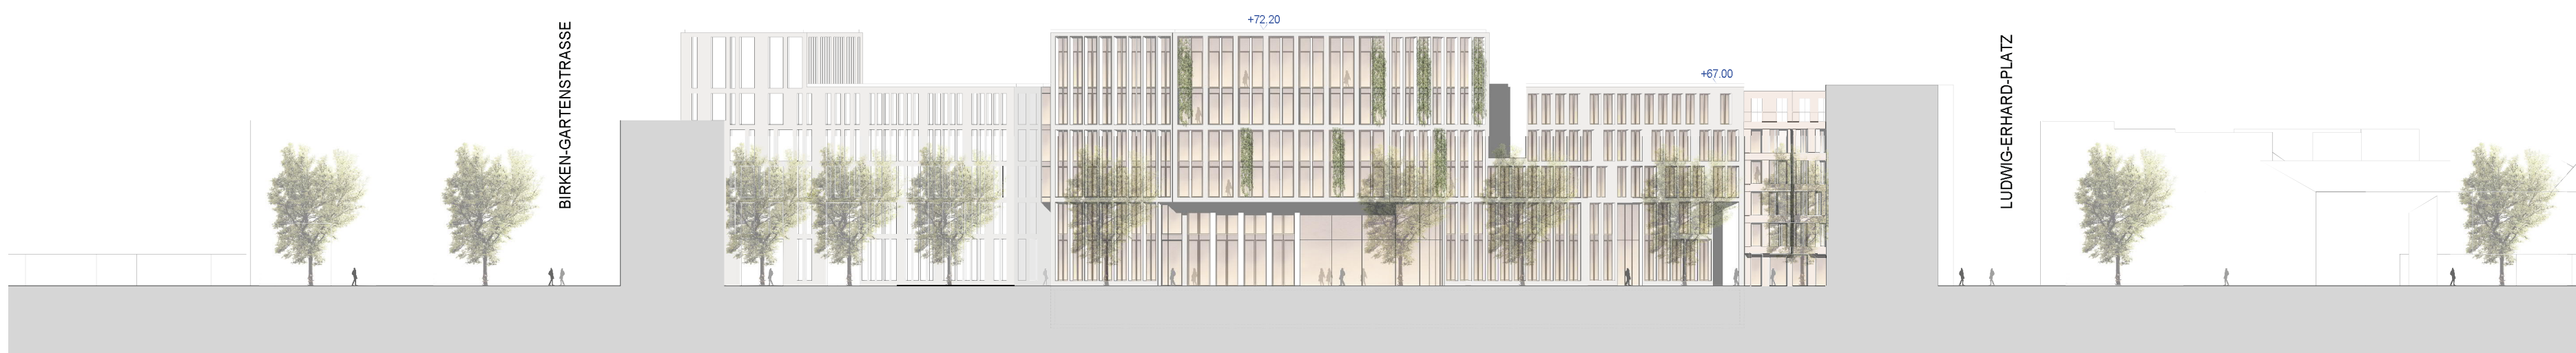

MQ MONTANUS QUARTIER LEVERKUSEN

GREENBOX
LANDSCHAFTS
ARCHITEKTEN

römerpartner

RÖMER KÖGELER PARTNER ARCHITEKTEN

■ WOHNEN GEFÖRDERT / GEDÄMPFT ■ WOHNEN ■ GEWERBE / DIENSTLEISTUNG ■ BESTAND

ANSICHT FRIEDRICH-EBERT-STRASSE M 1:500

ANSICHT PESCHSTRASSE M 1:500

ANSICHT LICHTSTRASSE M 1:500

SCHNITT AA M 1:500

SCHNITT BB M 1:500

ERDGESCHOSS

1. OBERGESCHOSS

2. OBERGESCHOSS

NUTZUNGEN

3. OBERGESCHOSS

4. OBERGESCHOSS

5. OBERGESCHOSS

GRUNDRISS GEWERBE ERDGESCHOSS M 1:200