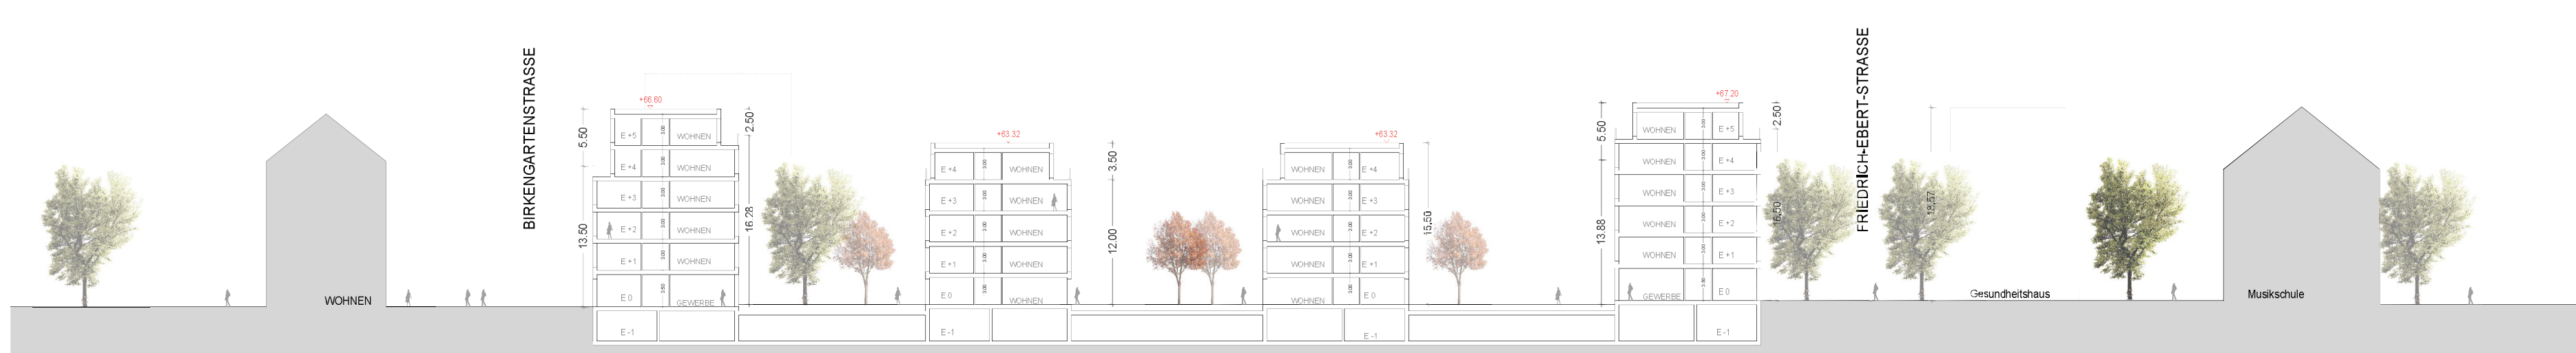

MQ MONTANUS QUARTIER LEVERKUSEN

GREENBOX
LANDSCHAFTS
ARCHITEKTEN

römerpartner

RÖMER KÖGELER PARTNER ARCHITEKTEN

■ WOHNEN GEFÖRDERT / GEDÄMPFT ■ WOHNEN ■ GEWERBE / DIENSTLEISTUNG ■ BESTAND

ANSICHT FRIEDRICH-EBERT-STRASSE M 1:500

ANSICHT PESCHSTRASSE M 1:500

ANSICHT LICHTSTRASSE M 1:500

SCHNITT AA M 1:500

SCHNITT BB M 1:500

ERDGESCHOSS

1. OBERGESCHOSS

2. OBERGESCHOSS

NUTZUNGEN

3. OBERGESCHOSS

4. OBERGESCHOSS

5. OBERGESCHOSS

GRUNDRISS GEWERBE ERDGESCHOSS M 1:200