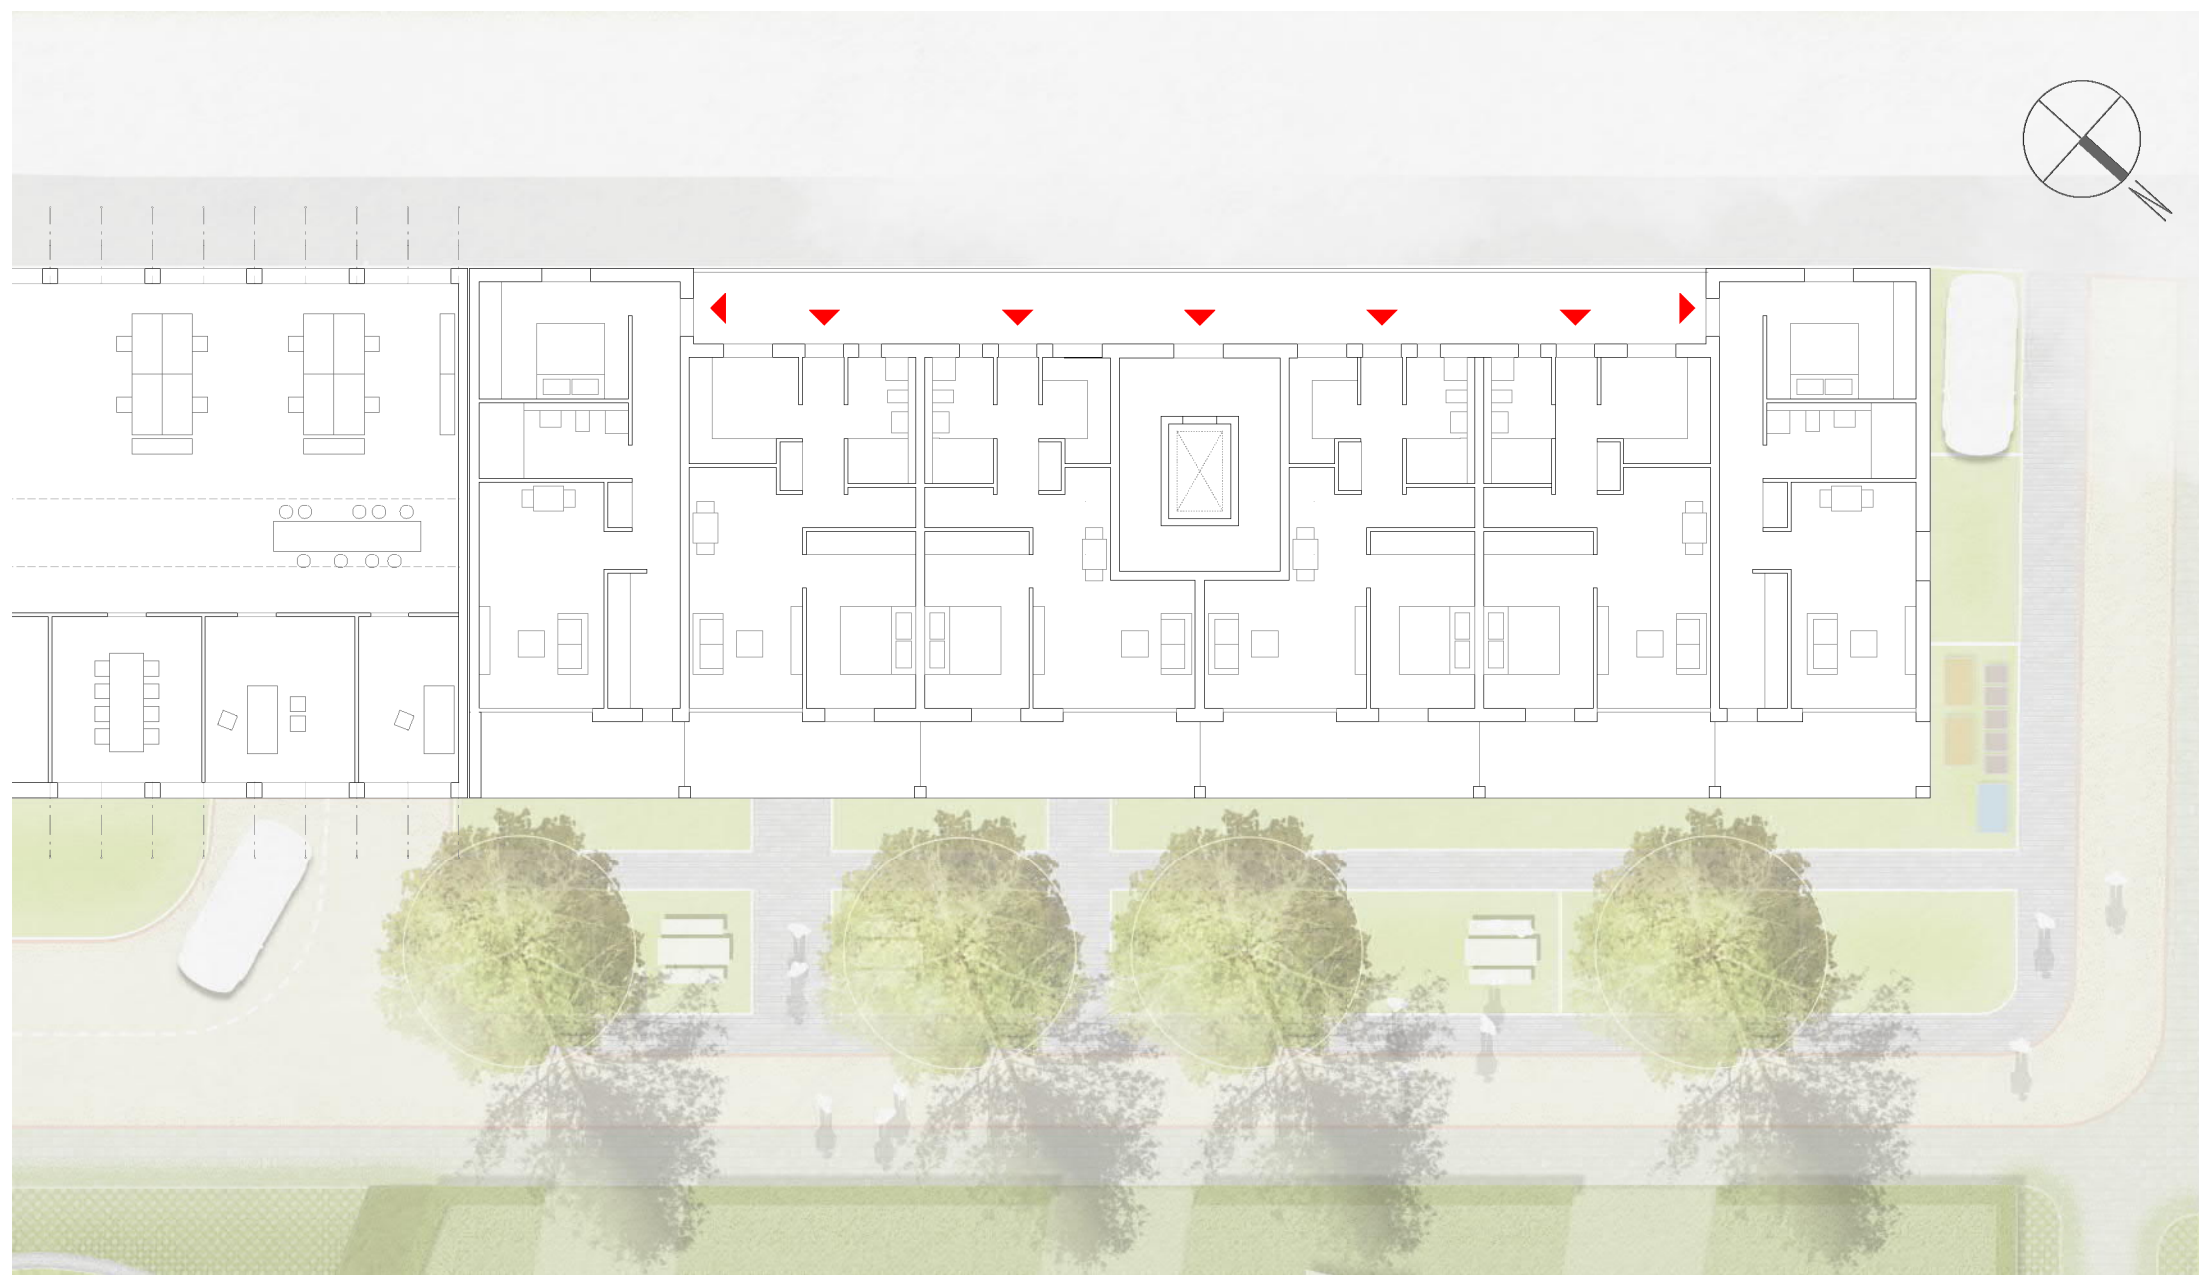

MQ MONTANUS QUARTIER LEVERKUSEN

GREENBOX
LANDSCHAFTS
ARCHITEKTEN

raemerpartner

RÖMER KÖGELER PARTNER ARCHITEKTEN

GRUNDRISS BIRKENGARTENSTRASSE 1. OBERGESCHOSS M 1:200

GRUNDRISS INNENHOF 1. OBERGESCHOSS M 1:200

GRUNDRISS FRIEDRICH-EBERTSTRASSE 1. OBERGESCHOSS M 1:200

GRUNDRISS BIRKENGARTENSTRASSE ERDGESCHOSS M 1:200

GRUNDRISS INNENHOF ERDGESCHOSS M 1:200

GRUNDRISS FRIEDRICH-EBERTSTRASSE ERDGESCHOSS M 1:200

ENTWURFSKONZEPT

ERSCHLIESSUNG FEUERWEHR

ERSCHLIESSUNG FUßGÄNGER

FLÄCHENNUTZUNG

BAUABSCHNITTE

- FEUERWEHR
- MÜLLABFUHR / PFLEGEDIENST
- EINFART TG
- EINFART PKW
- Ⓟ KURZPARKER

- PRIVATGÄRTEN
- SPIELFLÄCHEN
- GRÜNE KISSEN
- MOBILITY HUB
- MÜLLSAMMELPLATZ
- GEBÄUDEVORZONE
- GASTRONOMIE