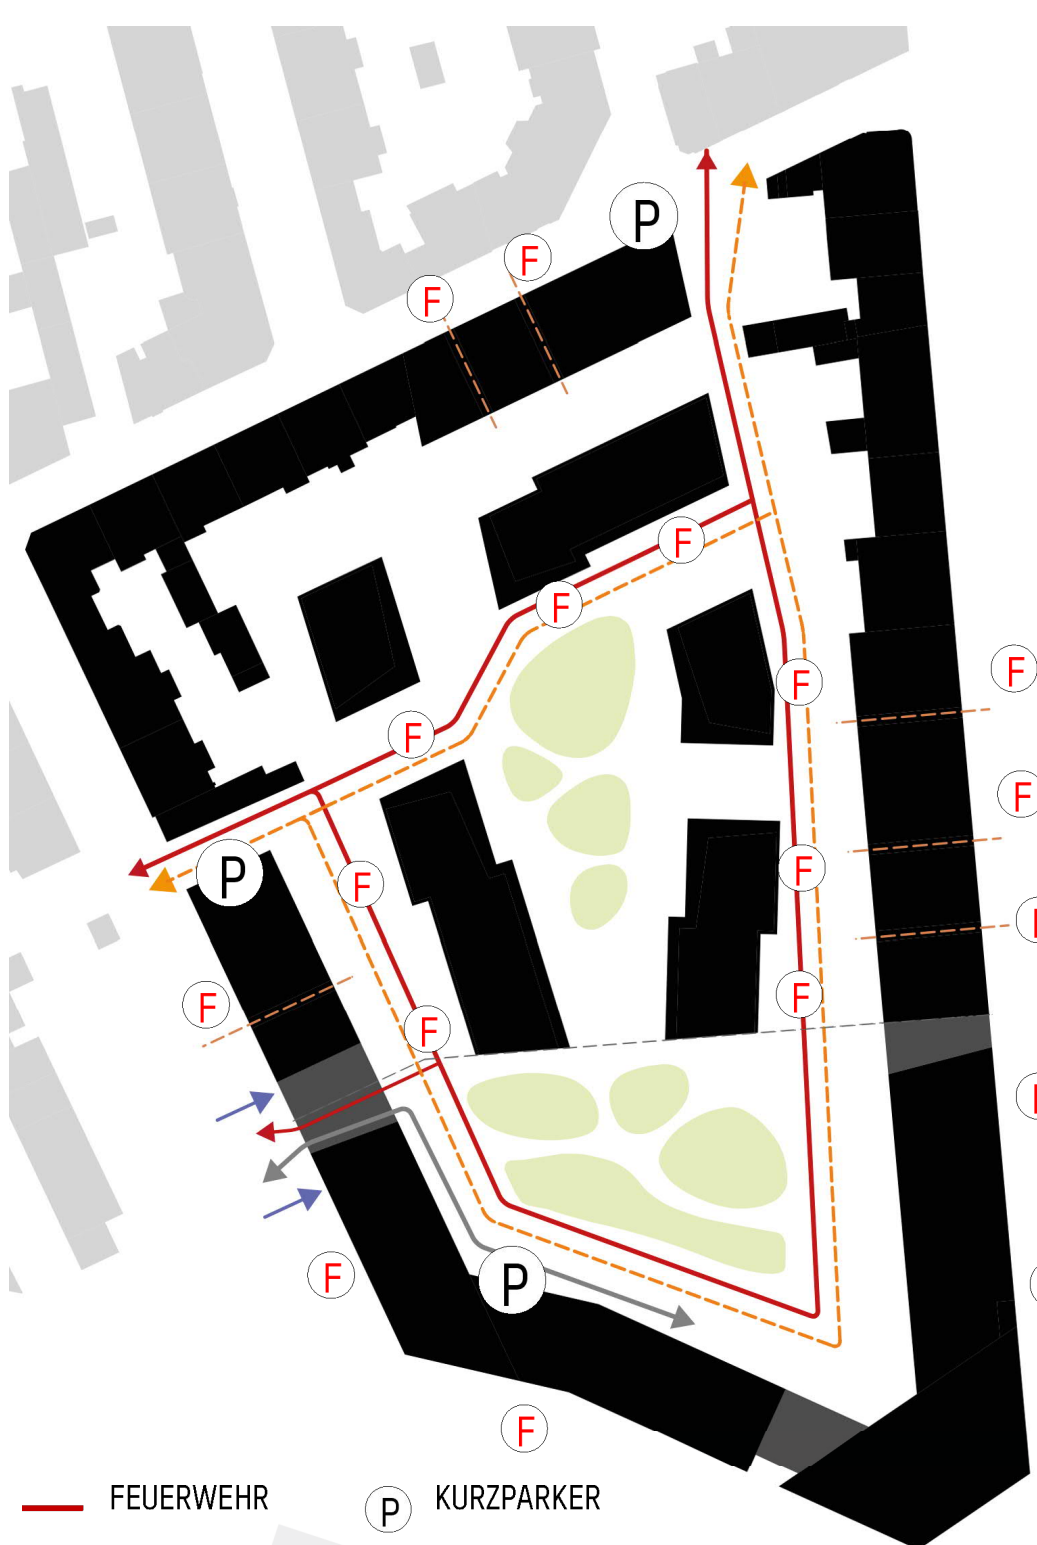

MQ MONTANUS QUARTIER LEVERKUSEN

GREENBOX
LANDSCHAFTS
ARCHITEKTEN

raemerpartner

RÖMER KÖGELER PARTNER ARCHITEKTEN

GRUNDRISS BIRKENGARTENSTRASSE 1. OBERGESCHOSS M 1:200

GRUNDRISS INNENHOF 1. OBERGESCHOSS M 1:200

GRUNDRISS FRIEDRICH-EBERTSTRASSE 1. OBERGESCHOSS M 1:200

GRUNDRISS BIRKENGARTENSTRASSE ERDGESCHOSS M 1:200

GRUNDRISS INNENHOF ERDGESCHOSS M 1:200

GRUNDRISS FRIEDRICH-EBERTSTRASSE ERDGESCHOSS M 1:200

ENTWURFSKONZEPT

ERSCHLIESSUNG FEUERWEHR

ERSCHLIESSUNG FUßGÄNGER

FLÄCHENNUTZUNG

BAUABSCHNITTE

- FEUERWEHR
- MÜLLABFUHR / PFLEGEDIENST
- EINFART TG
- EINFART PKW
- Ⓟ KURZPARKER

- PRIVATGÄRTEN
- SPIELFLÄCHEN
- GRÜNE KISSEN
- MOBILITY HUB
- MÜLLSAMMELPLATZ
- GEBÄUDEVORZONE
- GASTRONOMIE

- BAUABSCHNITT
- BAUABSCHNITT
- BAUABSCHNITT
- BAUABSCHNITT